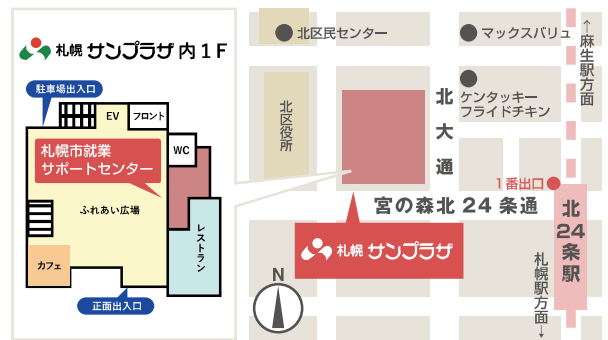

お申込み
お問合せ

札幌で就活なら
就サポ 札幌市就業
サポートセンター
☎011-708-8321

受付時間 平日8:45~17:00(土・日・祝年末年始を除く)
所在地 札幌市北区北24条西5丁目 札幌サンプラザ1階
アクセス 地下鉄南北線「北24条駅」1番出口より徒歩3分

公式Web 公式サイトです。センター全体のサービス内容や求人情報を見ることができます。

<https://www.sapporo-sc.jp/>

サービス情報 各種セミナーの内容や申込のほか、就活耳寄り情報、おすすめ求人のご紹介、求人企業を動画で紹介しています。

<http://saposen.co.jp/>